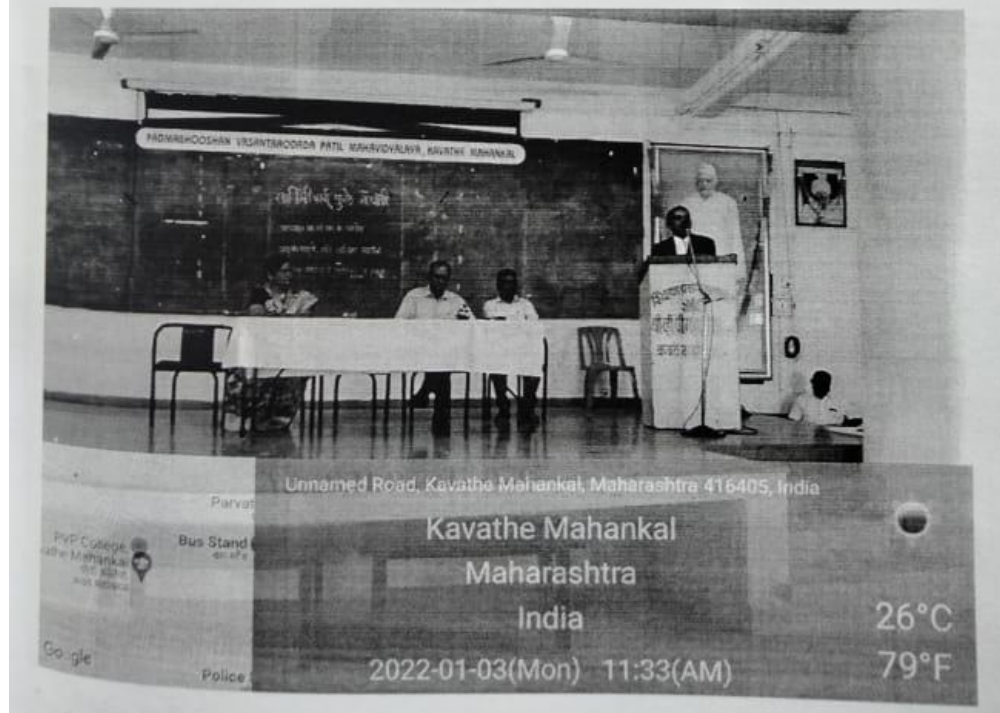

Shikshan Prasarak Sanstha's
Padmabhushan Vasantodada Patil Mahavidyalaya,
Kavathe Mahankal, Dist-Sangli

Common room for Ladies

Committee Display Board at the Entrance of College

Workshop on 'Women Empowerment and Rights'

Adv.S.H.Patole Delivering lecture

Nirbhaya Pathak usually visit the campus

मा. पोलीस महानिरीक्षकसो, कोल्हापूर यांच्या आदेशाने महाविद्यालय परिसरात विद्यार्थीनींची छेडछाड करणाऱ्या व्यक्तींचा शोध घेवून त्यांचे विरुद्ध प्रत्यक्ष कारवाईसाठी निर्भया पथकाची स्थापना करणेत आलेली आहे.

※ निर्भया पथकाची नियमावली ※

- महाविद्यालयात गणवेशातच येणे व ओळखपत्र बाळगणे बंधनकारक आहे.
- महाविद्यालय परिसरात जागोजागी सीसीटीव्ही बसविणेत आलेले आहेत.
- महाविद्यालय बाहेरील व्यक्तींनी परिसरात विनाकारण प्रवेश केल्यास किंवा घुटमळल्यास त्यांना पोलीसांचे ताब्यात देणेत येईल.
- १८ वर्षाखालील मुला-मुलींनी विनालायसन्स गाडी चालवू नये.
- दुचाकीवर दोनपेक्षा अधिक व्यक्तींनी प्रवास करू नये.
- विद्यार्थ्यांच्या सोयीसाठी प्राचार्यांच्या केबिनबाहेर 'निर्भया सूचना' पेटी ठेवण्यात आलेली आहे. त्यामध्ये विद्यार्थी-विद्यार्थीनींनी स्वतःचे नाव व वर्ग लिहूनच आपल्या सूचना/तक्रारी टाकाव्यात.
- विद्यार्थ्यांना 'प्रतिसाद' हे ॲप डाऊनलोड करूनही पोलीसांकडे तक्रार नोंदविता येईल.