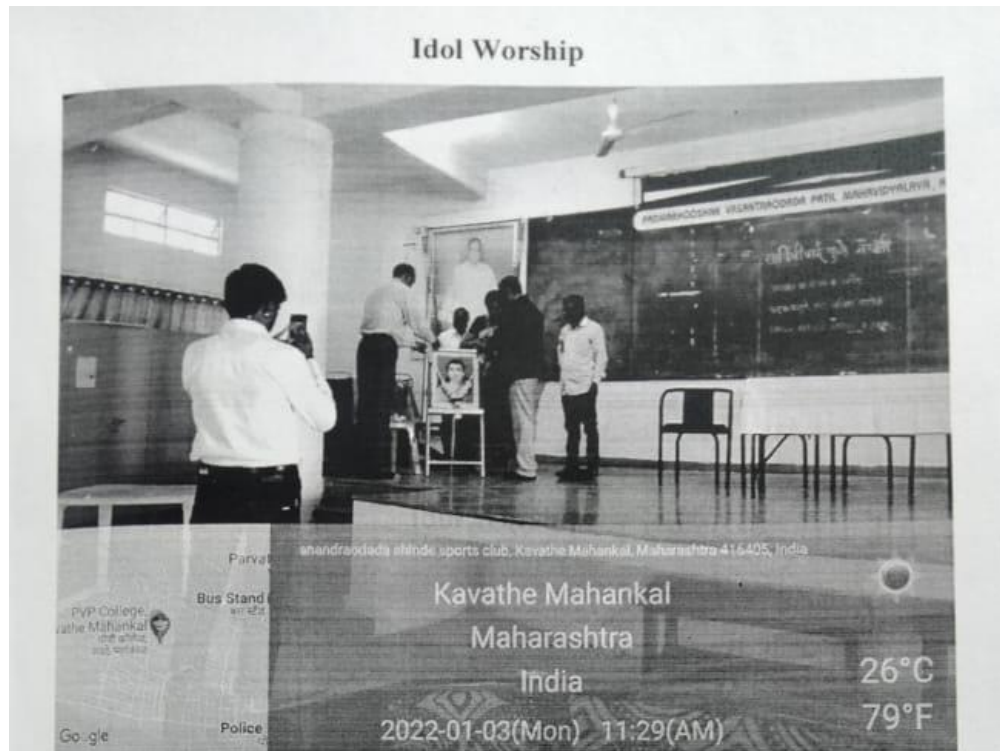

Shikshan Prasarak Sanstha's
Padmabhushan Vasantodada Patil Mahavidyalaya,
Kavathe Mahankal, Dist-Sangli

Common room for Ladies

Committee Display Board at the Entrance of College

Workshop on 'Women Empowerment and Rights'

Adv.S.H.Patole Delivering lecture

Nirbhaya Pathak usually visit the campus

मा. पोलीस महानिरीक्षकसो, कोल्हापूर यांच्या आदेशाने महाविद्यालय परिसरात विद्यार्थीनींची छेडछाड करणाऱ्या व्यक्तींचा शोध घेवून त्यांचे विरुद्ध प्रत्यक्ष कारवाईसाठी निर्भया पथकाची स्थापना करणेत आलेली आहे.

※ निर्भया पथकाची नियमावली ※

- महाविद्यालयात गणवेशातच येणे व ओळखपत्र बाळगणे बंधनकारक आहे.
- महाविद्यालय परिसरात जागोजागी सीसीटीव्ही बसविणेत आलेले आहेत.
- महाविद्यालय बाहेरील व्यक्तींनी परिसरात विनाकारण प्रवेश केल्यास किंवा घुटमळल्यास त्यांना पोलीसांचे ताब्यात देणेत येईल.
- १८ वर्षाखालील मुला-मुलींनी विनालायसन्स गाडी चालवू नये.
- दुचाकीवर दोनपेक्षा अधिक व्यक्तींनी प्रवास करू नये.
- विद्यार्थ्यांच्या सोयीसाठी प्राचार्यांच्या केबिनबाहेर 'निर्भया सूचना' पेटी ठेवण्यात आलेली आहे. त्यामध्ये विद्यार्थी-विद्यार्थीनींनी स्वतःचे नाव व वर्ग लिहूनच आपल्या सूचना/तक्रारी टाकाव्यात.
- विद्यार्थ्यांना 'प्रतिसाद' हे ॲप डाऊनलोड करूनही पोलीसांकडे तक्रार नोंदविता येईल.